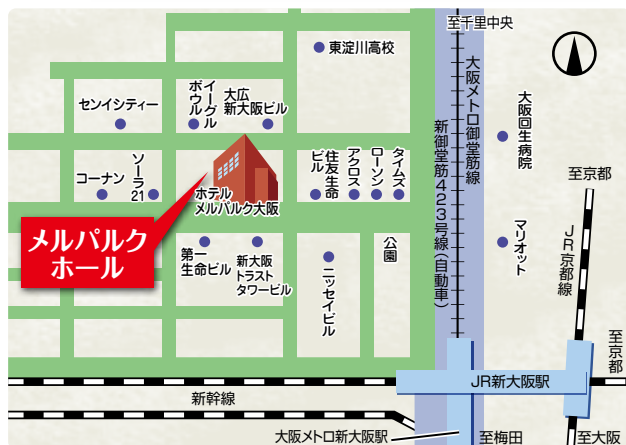

# あらしのよるに

©きむらゆういち・作 あへ弘士・絵 講談社「あらしのよるに」シリーズより

それはあらしのよる。まっくらな山小屋で、ヤギのメイとオオカミのガブが出会います。  
そして、たがいに相手が誰だか分からないまま友だちになってしまいました。食べる方と  
食べられる方が仲良しになり、ハラハラドキドキ、スリル満点の友情が続いていきます。  
しかし、ヤギとオオカミの、それぞれの仲間から責められて、仕方なく群を離れるガブと  
メイ。その行くてには吹雪の山が…。

参加費用

無料

募集人数

2,000名 (2公演×各1,000名)

※応募者多数となった場合は、抽選とさせていただきますことをご了承ください。

開催日時

2018年 11月3日(土)

第1回 PM1:30~PM3:00 (PM1:00開場)  
第2回 PM4:30~PM6:00 (PM4:00開場)

場所

メルパルクホール

〒532-0003 ホテルメルパルク大阪 2F

- JR新大阪駅北口から徒歩約5分
- 御堂筋線新大阪駅4番出口から徒歩約4分