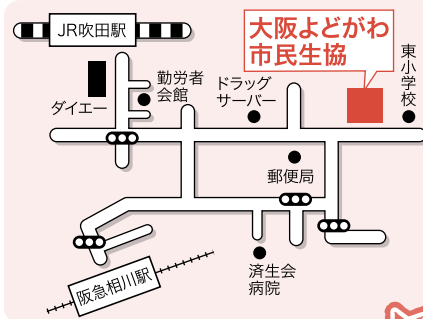

しめきりは
5月18日(金)

各委員会にご興味のある方は、組織部までお電話ください♪

☎06-6319-5619 (月~金 9~17時)

*締め切り後も
ご相談可能です。

<http://www.yodogawa.coop/>

よどがわ生協 検索

今月の
生協さん
第5支所

委託配送クール・バル 吹田・茨木地区担当
千葉 亮(りょう)

1年前は高槻市と島本町を担当。現在のコースに移る
時に多くの組合員さんに励まされ嬉しかったです!
ありがとうございます。がんばって配送していますよ!