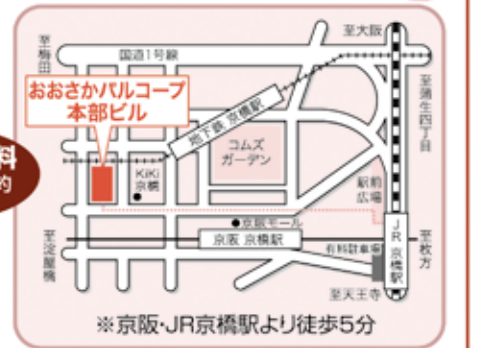

【ボランティア日程(予定)】(3泊4日(車中2泊))

1日目 おおさかバルコープ本部(京橋)集合 (18時予定) (バスで移動、車中泊)

2日目 岩手10時ごろ着、被災地視察、ボランティア活動(夜は宿泊)

3日目 ボランティア活動(午前・午後) (バス帰阪、車中泊)

4日目 おおさかバルコープ本部前到着(9時ごろ予定)

実施予定日	申し込み締切日
14回目 12/23(火)祝~12/26(金)	11/21(金)
15回目 12/28(日)~12/31(水)	
16回目 2015年 3/11(水)~3/14(土)	2015年 2/13(金)

募金活動報告 (10月24日現在)

東北支援募金
1,782,900円

募金方法 ▶ カンパ欄1416番に個数(100円単位)を記入。
 今後も募金にご協力をお願いいたします

震災復興支援レポート

住まいフェア

ご家族そろって楽しめるイベントです。リフォームに使う素材を手にとって感じていただけるように準備しています。ぜひ、お気軽にお越しください!

開催日時
11月15日(土)
16日(日)
 10時~16時

会場
 おおさかバルコープ本部1・3階
 (大阪市都島区東野田町1-5-26)

体験&学びのコーナー

	11月15日(土)	11月16日(日)
A M	10:30~12:00 昨年大好評!! 七宝焼教室	キーホルダーやストラップなどをつくりましょう! 親子で参加OK! (定員25名) (抽選となる場合があります)
P M	0:30~1:15 リフォーム講座 「そうだったのか!~水回り工事編~」	戸建住宅の全面リフォーム ビフォー&アフター
	1:30~2:15 実践しよう!環境にやさしいダブル発電 太陽光発電×エネファーム×エコウィル	損をしないための屋根工事 ここだけはしっかりチェックしよう
	2:30~3:15 新築を考える前に 「リフォームで新築みたいに!!!」	損をしないための外壁塗装 ここだけはしっかりチェックしよう