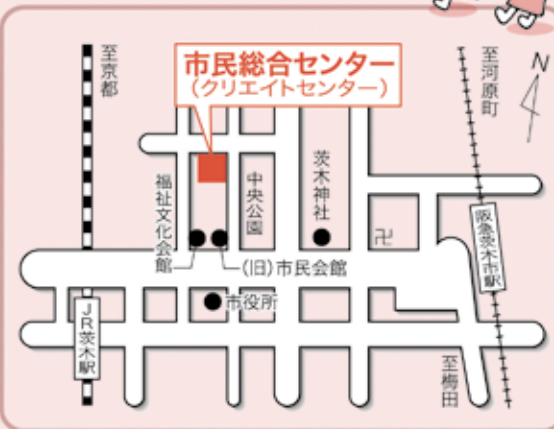

お申込み・お問い合わせは ▶ コープ住宅サービス(株) (月~金) ☎0120-636-100 携帯からは 06-4800-8240 (9時15分~17時30分)

募金活動報告 (2015年12月18日現在)

東北支援募金 1,653,000円

募金方法 ▶ カンパ欄1416番に個数(100円単位)を記入。

今後も募金にご協力をお願いいたします

年度末総代懇談会のご案内

2015年度の事業、経営状況と決算見直し、不正問題対策の進捗状況、組合員活動まとめ、2016年度の課題について報告します。これらの報告をもとに、質疑や討議を行います。

開催日程 開催時間は10~12時

日程	会場
2月15日(月)	吹田 吹田市立勤労者会館
2月16日(火)	西淀川 西淀川区民会館(エルモ西淀川)
2月17日(水)	島本 島本町ふれあいセンター
2月18日(木)	淀川 淀川区民センター
2月19日(金)	高槻 高槻市立生涯学習センター
2月20日(土)	摂津 摂津市立コミュニティプラザ
2月22日(月)	豊中 とよなか男女共同参画推進センター(すてっぷ)
2月23日(火)	吹田 吹田市立勤労者会館
2月24日(水)	茨木 茨木市福祉文化会館(オークシアター)
2月25日(木)	高槻 高槻市立生涯学習センター
2月27日(土)	池田 池田市立石橋駅前会館(予定)
2月29日(月)	豊中 豊中市立千里公民館(コラボ内)
3月1日(火)	茨木 茨木市福祉文化会館(オークシアター)
3月2日(水)	高槻 高槻市立生涯学習センター
3月4日(金)	東淀川 東淀川区民会館

※総代でない方もご出席いただけます。資料などの準備がありますので、事前に下記組織部までお電話ください。

お申込み・お問い合わせは ▶ 組織部 ☎06-6319-5619(月~金 9~17時)