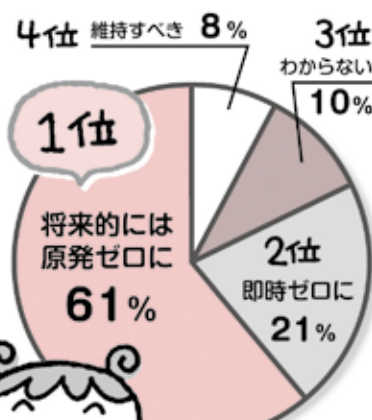

「いろいろな社会問題 どう思いますか？」

よどがわ生協は、くらしを取りまく社会が変化中、組合員のくらしの願いを実現する組織として、食の安全・平和・環境など、さまざまな取り組みを行っています。また、理事会では、組合員のくらしに大きな影響を与えると判断した問題については積極的に意見表明をしています。

今年も、さまざまな社会的諸問題について組合員1,700人を対象に意識調査を実施しました。

組合員さんに聞きました!

.....2017年度.....
社会的諸問題意識調査
実施報告(9月実施)

【結果報告】

消費税を10%に 上げることに

憲法第9条の 改定について

原子力発電について

核兵器について

立憲主義についてどう思う?

立憲主義…憲法で国家権力の濫用を防止、国民の権利を保障する考え方

普天間基地の 辺野古移設について

最も関心のある社会的問題は?(5つまで選択)

※円グラフの%は四捨五入しています。

この調査結果は、よどがわ生協の今後の取り組みや企画にいかしていきます。ご協力ありがとうございました。

今年も笑顔ひろがる豊かなくらしのために!!

<http://www.yodogawa.coop/>

よどがわ生協 検索

今月の
生協さん
第5支所