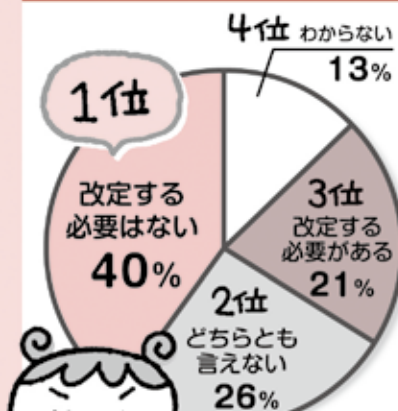

「いろいろな社会問題 どう思いますか？」

よどがわ生協は、くらしを取りまく社会が変化中、組合員のくらしの願いを実現する組織として、食の安全・平和・環境など、さまざまな取り組みを行っています。また、理事会では、組合員のくらしに大きな影響を与えると判断した問題については積極的に意見表明をしています。

今年も、さまざまな社会的諸問題について組合員1,700人を対象に意識調査を実施しました。

組合員さんに聞きました!

.....2017年度.....
社会的諸問題意識調査
実施報告(9月実施)

【結果報告】

消費税を10%に 上げることに

憲法第9条の 改定について

原子力発電について

核兵器について

立憲主義についてどう思う?

立憲主義…憲法で国家権力の濫用を防止、国民の権利を保障する考え方