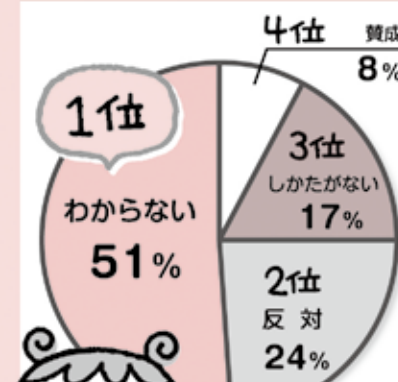

「いろいろな社会問題 どう思いますか？」

よどがわ生協は、くらしを取りまく社会が変化中、組合員のくらしの願いを実現する組織として、食の安全・平和・環境など、さまざまな取り組みを行っています。また、理事会では、組合員のくらしに大きな影響を与えると判断した問題については積極的に意見表明をしています。

今年も、さまざまな社会的諸問題について組合員1,700人を対象に意識調査を実施しました。

組合員さんに聞きました!

.....2017年度.....
社会的諸問題意識調査
実施報告(9月実施)

【結果報告】

消費税を10%に 上げることに

憲法第9条の 改定について

原子力発電について

核兵器について

立憲主義についてどう思う?

立憲主義…憲法で国家権力の濫用を防止、国民の権利を保障する考え方

普天間基地の 辺野古移設について

最も関心のある社会的問題は?(5つまで選択)

※円グラフの%は四捨五入しています。

この調査結果は、よどがわ生協の今後の取り組みや企画にいかしていきます。ご協力ありがとうございました。

今年も笑顔ひろがる豊かなくらしのために!!

<http://www.yodogawa.coop/>

よどがわ生協 検索

今月の
生協さん
第5支所