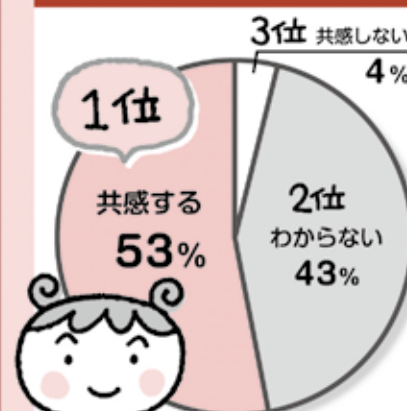

「いろいろな社会問題 どう思いますか？」

よどがわ生協は、くらしを取りまく社会が変化中、組合員のくらしの願いを実現する組織として、食の安全・平和・環境など、さまざまな取り組みを行っています。また、理事会では、組合員のくらしに大きな影響を与えると判断した問題については積極的に意見表明をしています。

今年も、さまざまな社会的諸問題について組合員1,700人を対象に意識調査を実施しました。

組合員さんに聞きました!

.....2017年度.....
社会的諸問題意識調査
実施報告(9月実施)

【結果報告】

消費税を10%に 上げることに

憲法第9条の 改定について

原子力発電について

核兵器について

立憲主義についてどう思う?

立憲主義…憲法で国家権力の濫用を防止、国民の権利を保障する考え方

普天間基地の 辺野古移設について

最も関心のある社会的問題は?(5つまで選択)

※円グラフの%は四捨五入しています。

この調査結果は、よどがわ生協の今後の取り組みや企画にいかしていきます。ご協力ありがとうございました。

今年も笑顔ひろがる豊かなくらしのために!!

<http://www.yodogawa.coop/>

よどがわ生協 検索

今月の
生協さん
第5支所