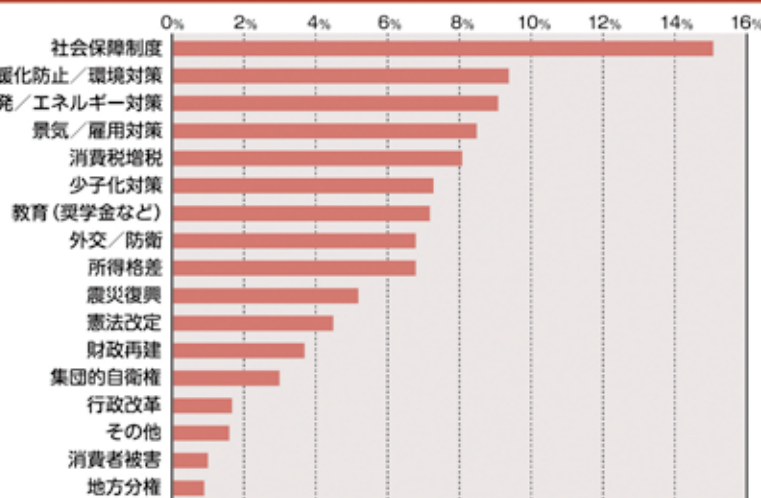

.....2017年度.....
社会的諸問題意識調査
実施報告(9月実施)

【結果報告】

消費税を10%に 上げることに

憲法第9条の 改定について

原子力発電について

核兵器について

立憲主義についてどう思う?

立憲主義…憲法で国家権力の濫用を防止、国民の権利を保障する考え方

普天間基地の 辺野古移設について

最も関心のある社会的問題は?(5つまで選択)

※円グラフの%は四捨五入しています。

この調査結果は、よどがわ生協の今後の取り組みや企画にいかしていきます。ご協力ありがとうございました。

今年も笑顔ひろがる豊かなくらしのために!!

<http://www.yodogawa.coop/>

よどがわ生協 検索

今月の
生協さん
第5支所