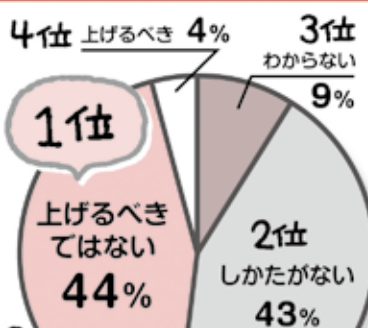

「いろいろな社会問題 どう思いますか？」

よどがわ生協は、くらしを取りまく社会が変化中、組合員のくらしの願いを実現する組織として、食の安全・平和・環境など、さまざまな取り組みを行っています。また、理事会では、組合員のくらしに大きな影響を与えると判断した問題については積極的に意見表明をしています。

今年も、さまざまな社会的諸問題について組合員1,700人を対象に意識調査を実施しました。

組合員さんに聞きました!

.....2017年度.....
社会的諸問題意識調査
実施報告(9月実施)

【結果報告】

消費税を10%に 上げることに

憲法第9条の 改定について

原子力発電について

核兵器について

立憲主義についてどう思う?

立憲主義…憲法で国家権力の濫用を防止、国民の権利を保障する考え方