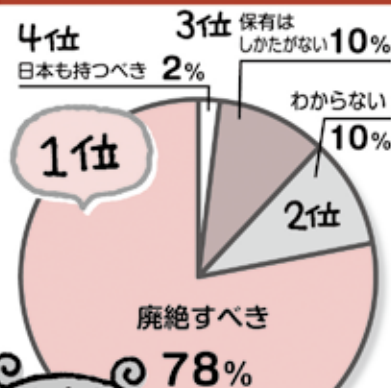

「いろいろな社会問題 どう思いますか？」

よどがわ生協は、くらしを取りまく社会が変化中、組合員のくらしの願いを実現する組織として、食の安全・平和・環境など、さまざまな取り組みを行っています。また、理事会では、組合員のくらしに大きな影響を与えると判断した問題については積極的に意見表明をしています。

今年も、さまざまな社会的諸問題について組合員1,700人を対象に意識調査を実施しました。

組合員さんに聞きました!

.....2017年度.....
社会的諸問題意識調査
実施報告(9月実施)

【結果報告】

消費税を10%に 上げることに

憲法第9条の 改定について

原子力発電について

核兵器について

立憲主義についてどう思う?

立憲主義…憲法で国家権力の濫用を防止、国民の権利を保障する考え方

普天間基地の 辺野古移設について

最も関心のある社会的問題は?(5つまで選択)

※円グラフの%は四捨五入しています。

この調査結果は、よどがわ生協の今後の取り組みや企画にいかしていきます。ご協力ありがとうございました。

今年も笑顔ひろがる豊かなくらしのために!!

<http://www.yodogawa.coop/>

よどがわ生協 検索

今月の
生協さん
第5支所