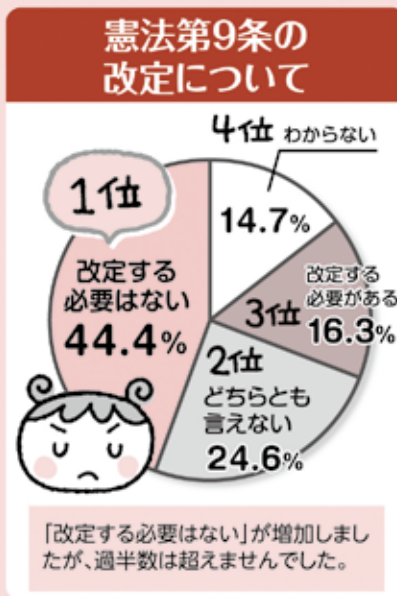

あけましておめでとうございます

「いろんな社会問題 どう思いますか？」

よどがわ生協は、くらしを取りまく社会が変化中、組合員のくらしの願いを実現する組織として、食の安全・平和・環境など、さまざまな取り組みを行っています。また、理事会では、組合員のくらしに大きな影響を与えると判断した問題については積極的に意見表明をしています。

2018年度も、さまざまな社会的諸問題について組合員1,000人を対象に意識調査を実施しました。

組合員さんに聞きました!

2018年度
社会的諸問題意識調査
実施報告(9月実施)

【結果報告】

この調査結果は、よどがわ生協の今後の取り組みや企画にいかしていきます。ご協力ありがとうございました。

<https://www.yodogawa.coop/>

よどがわ生協 検索

今月の
生協さん
第3支所

営業推進グループ
(豊中市中部地域担当) 組合員さんに気持ちよく利用していた
水谷 愛里(みずたに あいり) だけのように笑顔でがんばります!