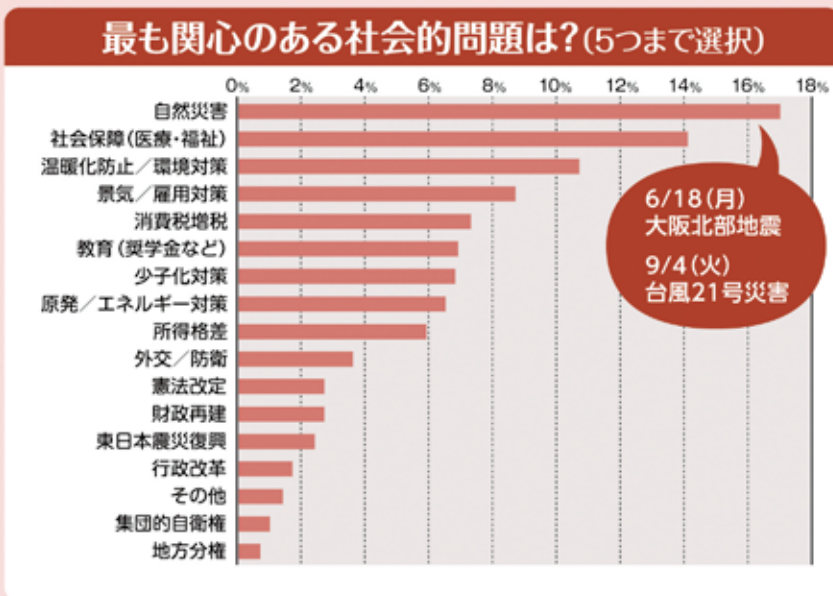

あけましておめでとうございます

「いろんな社会問題 どう思いますか？」

よどがわ生協は、くらしを取りまく社会が変化中、組合員のくらしの願いを実現する組織として、食の安全・平和・環境など、さまざまな取り組みを行っています。また、理事会では、組合員のくらしに大きな影響を与えると判断した問題については積極的に意見表明をしています。

2018年度も、さまざまな社会的諸問題について組合員1,000人を対象に意識調査を実施しました。

組合員さんに聞きました!

2018年度
社会的諸問題意識調査
実施報告(9月実施)

【結果報告】

この調査結果は、よどがわ生協の今後の取り組みや企画にいかしていきます。ご協力ありがとうございました。

<https://www.yodogawa.coop/>

よどがわ生協 検索

今月の
生協さん
第3支所

営業推進グループ
(豊中市中部地域担当) 組合員さんに気持ちよく利用していた
水谷 愛里(みずたに あいり) だけのように笑顔でがんばります!