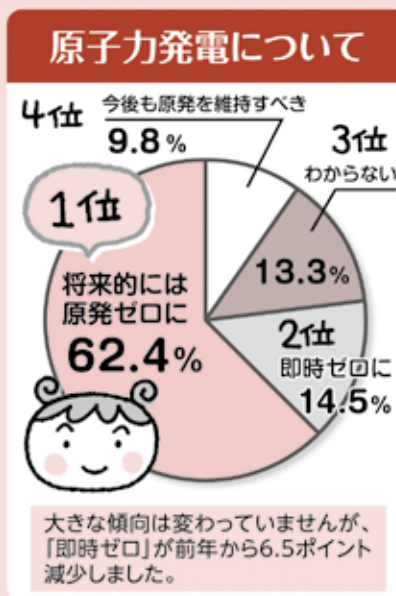

あけましておめでとうございます

「いろんな社会問題 どう思いますか？」

よどがわ生協は、くらしを取りまく社会が変化中、組合員のくらしの願いを実現する組織として、食の安全・平和・環境など、さまざまな取り組みを行っています。また、理事会では、組合員のくらしに大きな影響を与えると判断した問題については積極的に意見表明をしています。

2018年度も、さまざまな社会的諸問題について組合員1,000人を対象に意識調査を実施しました。

組合員さんに聞きました!

2018年度
社会的諸問題意識調査
実施報告(9月実施)

【結果報告】

この調査結果は、よどがわ生協の今後の取り組みや企画にいかしていきます。ご協力ありがとうございました。

<https://www.yodogawa.coop/>

よどがわ生協 検索

今月の
生協さん
第3支所

営業推進グループ
(豊中市中部地域担当) 組合員さんに気持ちよく利用していた
水谷 愛里(みずたに あいり) だけのように笑顔でがんばります!