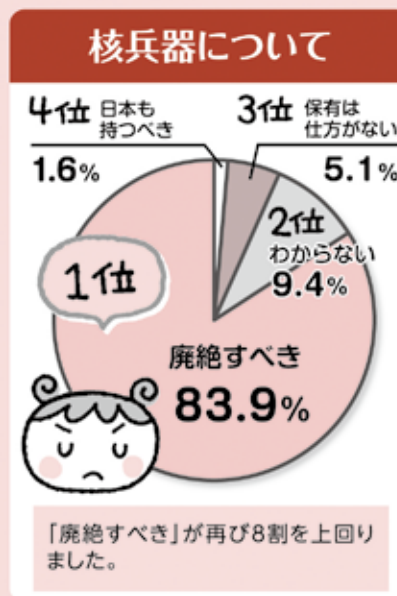

あけましておめでとうございます

「いろんな社会問題 どう思いますか？」

よどがわ生協は、くらしを取りまく社会が変化中、組合員のくらしの願いを実現する組織として、食の安全・平和・環境など、さまざまな取り組みを行っています。また、理事会では、組合員のくらしに大きな影響を与えると判断した問題については積極的に意見表明をしています。

2018年度も、さまざまな社会的諸問題について組合員1,000人を対象に意識調査を実施しました。

組合員さんに聞きました!

2018年度
社会的諸問題意識調査
実施報告(9月実施)

【結果報告】

この調査結果は、よどがわ生協の今後の取り組みや企画にいかしていきます。ご協力ありがとうございました。

<https://www.yodogawa.coop/>

よどがわ生協 検索

今月の
生協さん
第3支所

営業推進グループ
(豊中市中部地域担当) 組合員さんに気持ちよく利用していた
水谷 愛里(みずたに あいり) だけのように笑顔でがんばります!