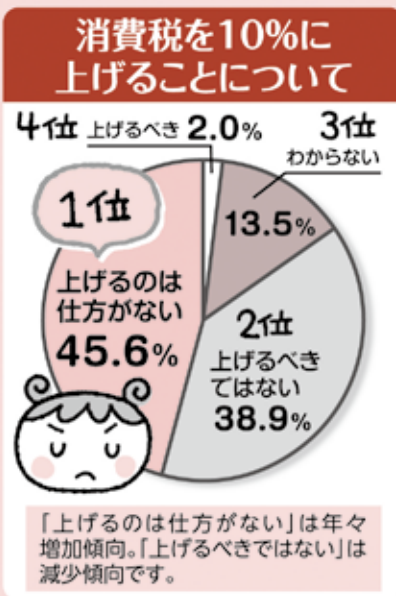

あけましておめでとうございます

「いろんな社会問題 どう思いますか？」

よどがわ生協は、くらしを取りまく社会が変化中、組合員のくらしの願いを実現する組織として、食の安全・平和・環境など、さまざまな取り組みを行っています。また、理事会では、組合員のくらしに大きな影響を与えると判断した問題については積極的に意見表明をしています。

2018年度も、さまざまな社会的諸問題について組合員1,000人を対象に意識調査を実施しました。

組合員さんに聞きました!

2018年度
社会的諸問題意識調査
実施報告(9月実施)

【結果報告】

この調査結果は、よどがわ生協の今後の取り組みや企画にいかしていきます。ご協力ありがとうございました。

<https://www.yodogawa.coop/>

よどがわ生協 検索

今月の
生協さん
第3支所

営業推進グループ
(豊中市中部地域担当) 組合員さんに気持ちよく利用していた
水谷 愛里(みずたに あいり) だけのように笑顔でがんばります!