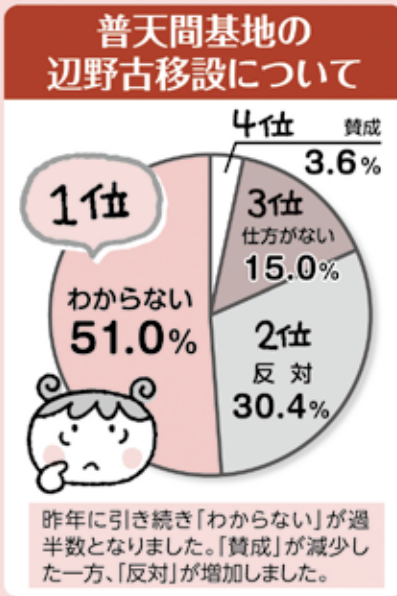

あけましておめでとうございます

「いろんな社会問題 どう思いますか？」

よどがわ生協は、くらしを取りまく社会が変化中、組合員のくらしの願いを実現する組織として、食の安全・平和・環境など、さまざまな取り組みを行っています。また、理事会では、組合員のくらしに大きな影響を与えると判断した問題については積極的に意見表明をしています。

2018年度も、さまざまな社会的諸問題について組合員1,000人を対象に意識調査を実施しました。

組合員さんに聞きました!

2018年度
社会的諸問題意識調査
実施報告(9月実施)

【結果報告】

この調査結果は、よどがわ生協の今後の取り組みや企画にいかしていきます。ご協力ありがとうございました。

<https://www.yodogawa.coop/>

よどがわ生協 検索

今月の
生協さん
第3支所

営業推進グループ
(豊中市中部地域担当) 組合員さんに気持ちよく利用していた
水谷 愛里(みずたに あいり) だけのように笑顔でがんばります!