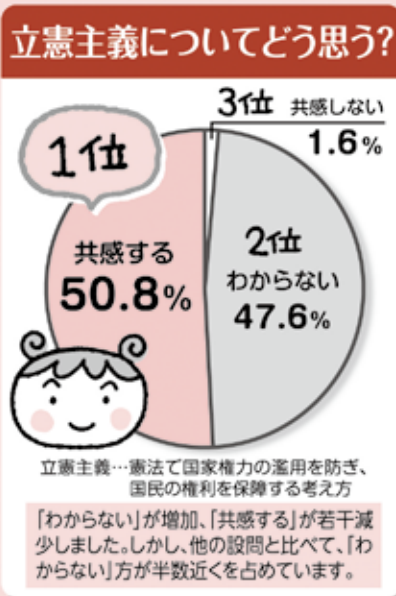

あけましておめでとうございます

「いろんな社会問題 どう思いますか？」

よどがわ生協は、くらしを取りまく社会が変化中、組合員のくらしの願いを実現する組織として、食の安全・平和・環境など、さまざまな取り組みを行っています。また、理事会では、組合員のくらしに大きな影響を与えると判断した問題については積極的に意見表明をしています。

2018年度も、さまざまな社会的諸問題について組合員1,000人を対象に意識調査を実施しました。

組合員さんに聞きました!

2018年度
社会的諸問題意識調査
実施報告(9月実施)

【結果報告】

この調査結果は、よどがわ生協の今後の取り組みや企画にいかしていきます。ご協力ありがとうございました。

<https://www.yodogawa.coop/>

よどがわ生協 検索

今月の
生協さん
第3支所

営業推進グループ
(豊中市中部地域担当) 組合員さんに気持ちよく利用していた
水谷 愛里(みずたに あいり) だけのように笑顔でがんばります!