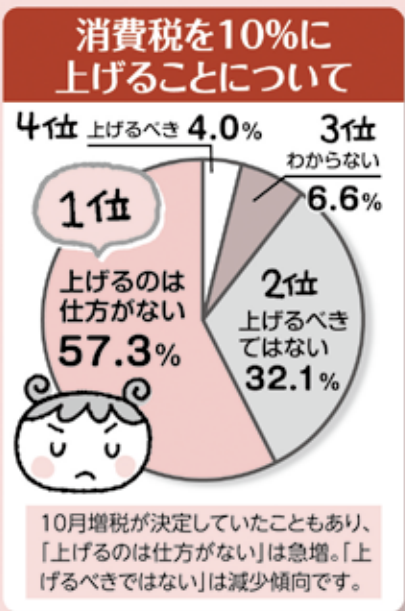

この調査結果をもとに、よどがわ生協の今後の取り組みや企画にいかしていきます。

<https://www.yodogawa.coop/>

よどがわ生協 検索

よどがわ生協公式 facebook ページ

よどがわさん(大阪よどがわ市民生活協同組合)

エコアクション21
認証番号0008727

よどがわ市民生活協同組合は環境マネジメントシステムに基づいたとくみを行っています。