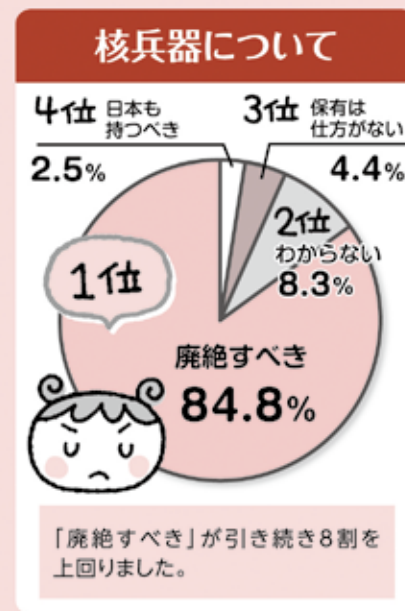

この調査結果をもとに、よどがわ生協の今後の取り組みや企画にいかしていきます。

<https://www.yodogawa.coop/>

よどがわ生協 検索

よどがわ生協公式 facebook ページ

よどがわさん(大阪よどがわ市民生活協同組合)

エコアクション21
認証番号0008727

よどがわ市民生活協同組合は環境マネジメントシステムに基づいたとくみを行っています。