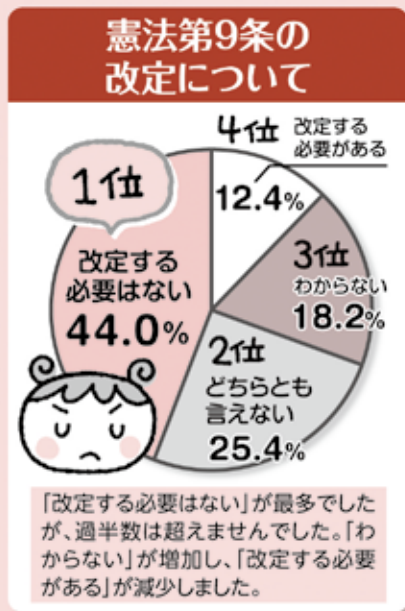

この調査結果をもとに、よどがわ生協の今後の取り組みや企画にいかしていきます。

<https://www.yodogawa.coop/>

よどがわ生協 検索

よどがわ生協公式 facebook ページ

よどがわさん(大阪よどがわ市民生活協同組合)

エコアクション21
認証番号0008727

よどがわ市民生活協同組合は環境マネジメントシステムに基づいたとくみを行っています。