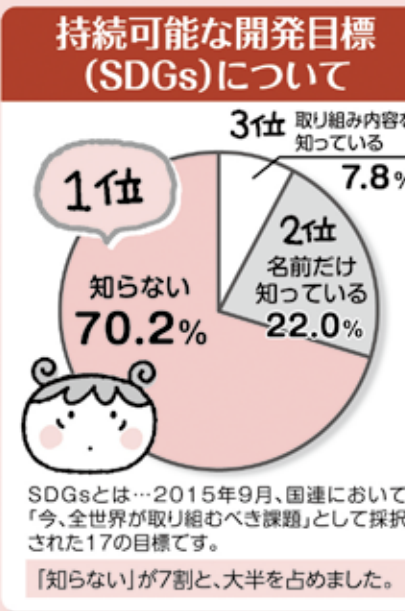

この調査結果をもとに、よどがわ生協の今後の取り組みや企画にいかしていきます。

<https://www.yodogawa.coop/>

よどがわ生協 検索

よどがわ生協公式 facebook ページ

よどがわさん(大阪よどがわ市民生活協同組合)

エコアクション21
認証番号0008727

よどがわ市民生活協同組合は環境マネジメントシステムに基づいたとくみを行っています。