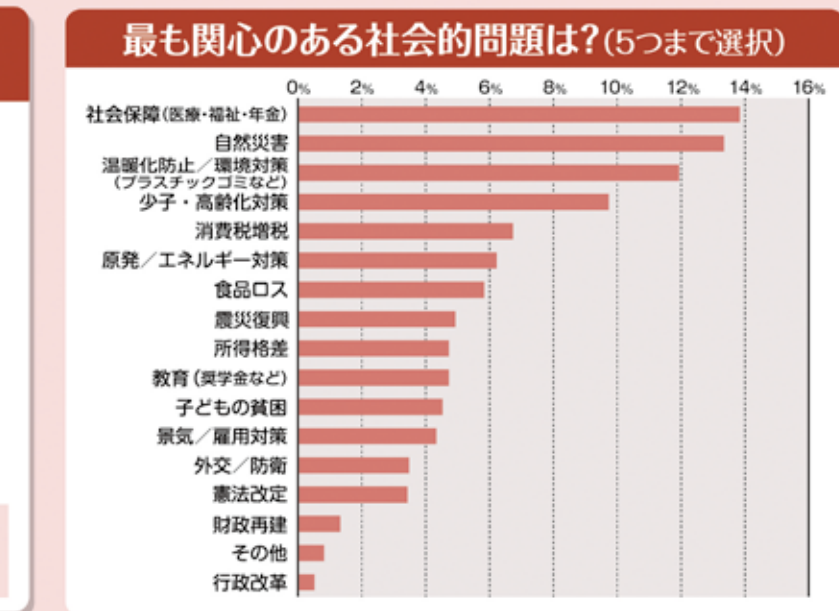

この調査結果をもとに、よどがわ生協の今後の取り組みや企画にいかしていきます。

<https://www.yodogawa.coop/>

よどがわ生協 検索

よどがわ生協公式 facebook ページ

よどがわさん(大阪よどがわ市民生活協同組合)

エコアクション21
認証番号0008727

よどがわ市民生活協同組合は環境マネジメントシステムに基づいたとくみを行っています。