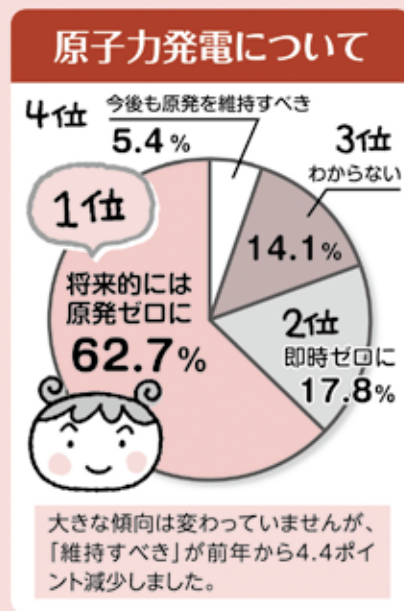

## 「いろんな社会問題 どう思いますか？」

よどがわ生協は、くらしを取りまく社会が変化中、組合員のくらしの願いを実現する組織として、食の安全・平和・環境など、さまざまな分野で取り組みを行っています。また、理事会では、組合員のくらしに大きな影響を与えると思われる問題については積極的に意見表明をしています。

2019年度も、社会的諸問題について組合員1,000人を対象に意識調査を実施しました。

組合員さんに聞きました!

2019年度  
社会的諸問題の組合員  
意識調査結果報告  
(9月実施)

この調査結果をもとに、よどがわ生協の今後の取り組みや企画にいかしていきます。

<https://www.yodogawa.coop/>

よどがわ生協 検索

よどがわ生協公式 facebook ページ

よどがわさん(大阪よどがわ市民生活協同組合)

エコアクション21  
認証番号0008727

よどがわ市民生活協同組合は環境マネジメントシステムに基づいたとくみを行っています。