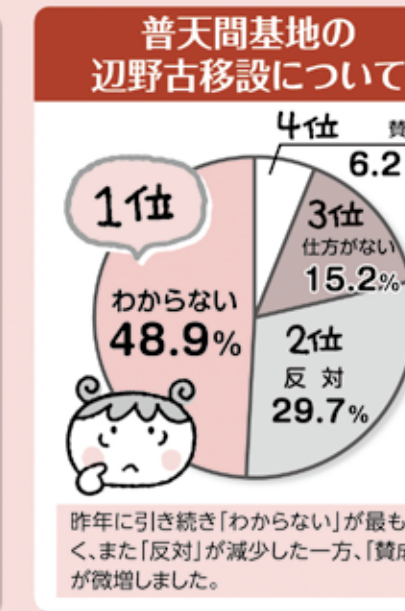

この調査結果をもとに、よどがわ生協の今後の取り組みや企画にいかしていきます。

<https://www.yodogawa.coop/>

よどがわ生協 検索

よどがわ生協公式 facebook ページ

よどがわさん(大阪よどがわ市民生活協同組合)

エコアクション21
認証番号0008727

よどがわ市民生活協同組合は環境マネジメントシステムに基づいたとくみを行っています。