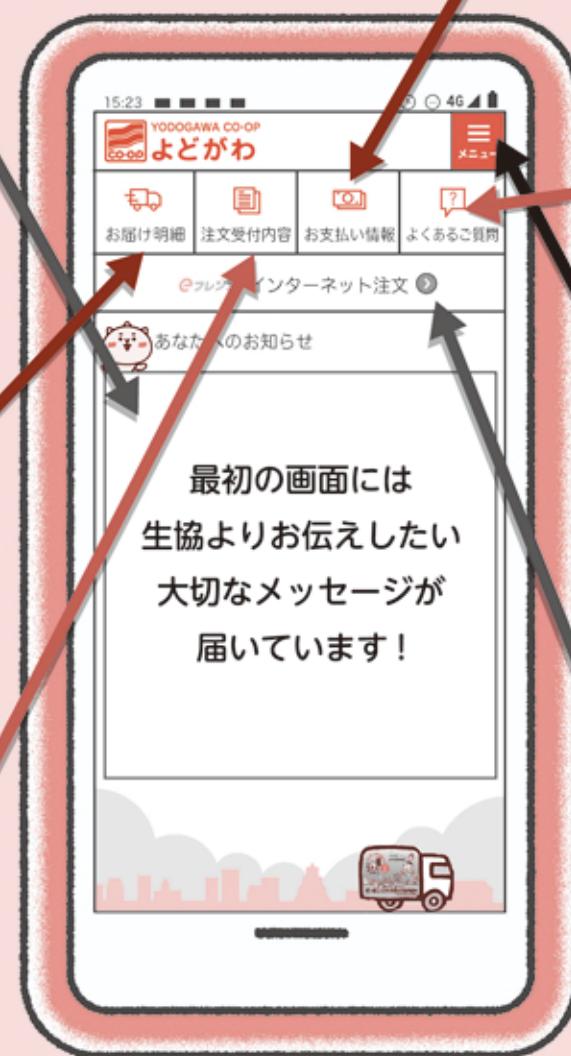

Android
はこちらから

引き落としの前に
お金を入っておかなくちゃ!
いくらだろう?

4 お支払い情報が確認できる!

お支払い情報から、金額や口座引き落とし日が確認できます。

あの商品の抽選結果は
どうなったのかな?

1 個人への
お知らせが届くよ!

抽選商品の結果などお届けする商品や、配送に関するお知らせを、ホーム画面の「あなたのお知らせ」から確認ができます。

何を注文したか
覚えていなくても
大丈夫!

2 事前にお届け明細が
確認できる!

配送2日前からアプリで見ることができます。例えば、月曜日配送の組合員さんは、2日前の土曜日に、月曜日に届く商品を確認することができます。

昨日 注文締め切り
だったけどあの商品
頼んだっけ?

3 注文受付内容が
締め切り翌日から
確認OK!

自動注文・登録パナナ・年間登録米・その他予約商品も一覧で見ることができます。

最初の画面には
生協よりお伝えしたい
大切なメッセージが
届いています!

聞きたいけれど、
電話できる
時間じゃないし…

5 問い合わせが
できます!

「よくあるご質問」から、お問い合わせができます。

ポイントどれだけ
あったかな?

6 ポイント・出資金・
積立増資の確認ができる!

ホーム画面右上のメニューからご確認ください。

7 eフレンズで
商品を注文しよう!

インターネット注文「eフレンズ」とも連動しているため、このアプリからeフレンズにつながり、スムーズに注文ができます。このアプリでさまざまな確認やインターネット注文もできて便利です!