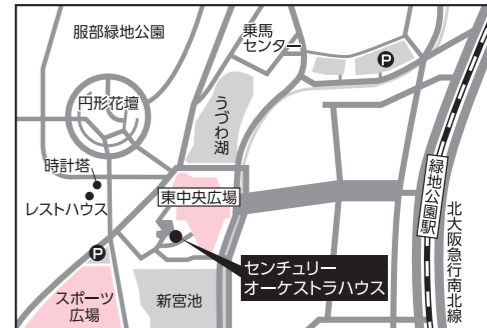

- 各注意事項**
- A 健康状態に不安のある人はご遠慮ください B Wi-Fi環境を推奨
 - 1 子ども同伴参加不可 2 子どものみの参加不可
 - 3 参加費は当日徴収 4 参加費は後日生協登録口座より引き落とし
 - たぐい……1歳～・要予約・無料・参加の組合員の子どものみ
 - たぐい……託児はありません
 - バスツアー……妊婦・0～2歳は参加不可

大阪よどがわ市民生協主催

センチュリー×よどがわ 『つながる』コンサート

日本センチュリー交響楽団

Vol.2

楽団の練習場で演奏します。コンサート会場とはまた違う雰囲気を感じていただけます。全席指定です。車いすの組合員さんも入場可能です。※新型コロナ感染状況により、延期・中止の場合があります。

健康状態に不安のある方はご遠慮ください。

日時 3月19日(日)

会場 センチュリー オーケストラハウス (豊中市服部緑地1-7大阪服部緑地公園内) ※北大阪急行 緑地公園駅より徒歩7分

午前の部(0歳～参加できる) NO.1995

みんなの生音コンサート

親子で参加ができて気兼ねなく音楽が楽しめます。

時間 11時～12時(10時30分開場)

※座席の隣にベビーカー置けます。 ※お子さんが泣いてもコンサートを聞きながらあやせるスペースあります。 ※臨時的授乳室・おむつ替え室を設置予定です。

曲目

となりのトトロ
「アナと雪の女王」よりLet it go～ありのまま～
おもちゃのチャチャチャ
おにのパンツ(絵本投影+振り付け遊び) など