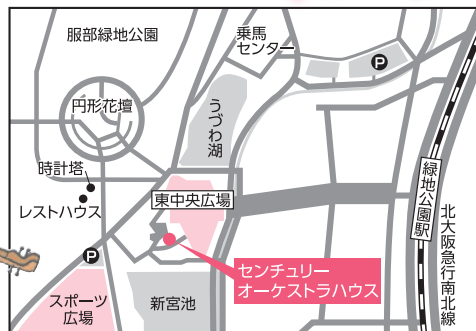

センチュリー×よどがわ 『つながる』コンサート

Vol.3

楽団の練習場で演奏します。コンサート会場とはまた違う雰囲気を感じませんか？

★全席指定です。【午前の部】は1グループごとの指定です。

★車いすの組合員さんも入場可能です。

日時 2024年
3月16日(土)

会場 センチュリー オーケストラハウス
(豊中市服部緑地1-7大阪服部緑地公園内)
※北大阪急行 緑地公園駅より徒歩7分

午前の部 (0歳～参加OK) NO.2108

みんなの生音コンサート

なまおと

親子で参加ができて気兼ねなく音楽が楽しめます。

時間 11時～12時
(10時15分開場)

- ※床にマットを敷いており、座って鑑賞できます。
- ※床に座るのがつらい人のために、椅子席を数席設けます。
- ※マットの隣にベビーカーを置けます。
- ※お子さんが泣いてもコンサートを聴きながらあやせるスペースがあります。
- ※簡易の授乳室・おむつ替え室があります。

募集人数 0歳～親子 224人
※未成年のみの参加不可