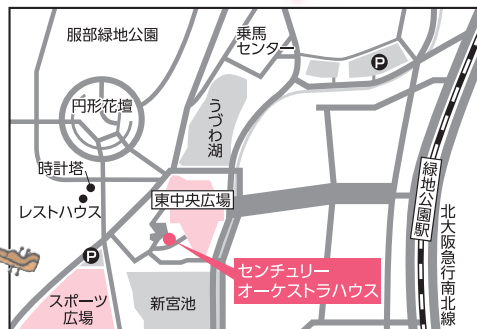

# センチュリー×よどがわ 『つながる』コンサート

Vol.3

楽団の練習場で演奏します。コンサート会場とはまた違う雰囲気を感じませんか？

★全席指定です。【午前の部】は1グループごとの指定です。

★車いすの組合員さんも入場可能です。

日時 2024年

3月16日(土)

会場 センチュリー オーケストラハウス  
(豊中市服部緑地1-7大阪服部緑地公園内)  
※北大阪急行 緑地公園駅より徒歩7分

午前の部 (0歳～参加OK)

NO.2108

## みんなの生音コンサート

なまおと

親子で参加ができて気兼ねなく音楽が楽しめます。

時間 11時～12時

(10時15分開場)

- ※床にマットを敷いており、座って鑑賞できます。
- ※床に座るのがつらい人のために、椅子席を数席設けます。
- ※マットの隣にベビーカーを置けます。
- ※お子さんが泣いてもコンサートを聴きながらあやせるスペースがあります。
- ※簡易の授乳室・おむつ替え室があります。