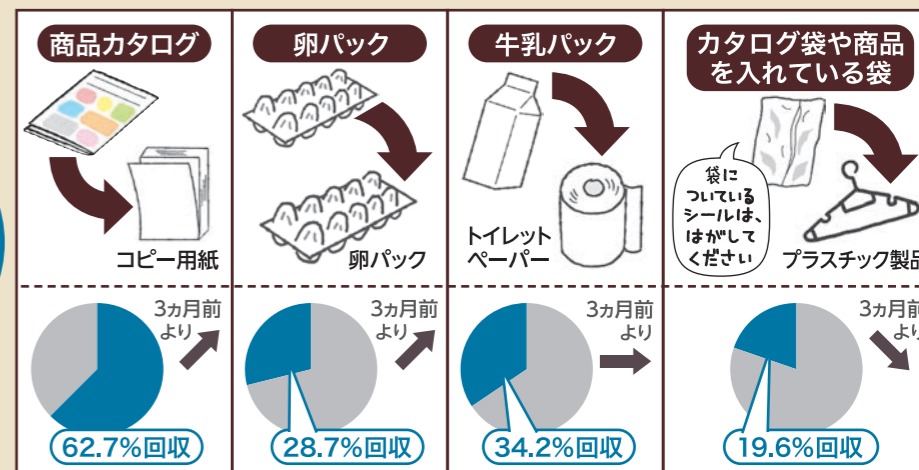

※1万円未満は切り捨てて表示しています。

議決事項

以下の事項について議決しました。

- 2023年度決算承認の件
- 次年度理事会体制と報酬の件(役員人事委員会答申)
- 日本生協連及びコープ共済連総会代議員選任と大阪府生協連合会総会代議員選任の件

議決事項

以下の事項について議決しました。

- 顧問・相談役規則の件
- 相談役の配置の件
- 組合員活動サポーター承認の件
- 2項組合員加入承認の件

報告事項

以下の事項について報告しました。

- 前回理事会以降のおもな活動報告
常勤理事会、リスク管理委員会などについて報告しました。
- 4月度経営・事業・組合員活動・地域連携推進報告
- 春の総代懇談会まとめの件

配送時に
担当者に
渡してネ!!

リサイクル 回収報告

1月度～
3月度

4月度 商品検査報告

3月21日～4月20日

安全・安心の商品をお届けするため、商品検査室で検査を行っています。放射能検査の取り組みは、よどがわ市民生協のホームページにも掲載しています。

★商品検査の取り組み状況

商品検査数 925件(前年 1086件)

検査の種類	検査件数	注意品	内容と結果
微生物検査	587	なし	再検査・継続検査・調査を要するものが、新規品・定番品共にありませんでした。
残留農薬検査	45	なし	問題ありませんでした。
食品添加物検査他	162	なし	問題ありませんでした。
残留放射能検査	19	なし	生鮮・一般食品を検査し、すべて検出はありませんでした。(検出限界値は20ベクレル/kg)
卵質検査	80	なし	問題ありませんでした。
輸入食肉検査	12	なし	問題ありませんでした。
アレルギー(卵乳・小麦)	20	なし	問題ありませんでした。

※おおさかバルコープ商品検査室にて実施

令和6年 能登半島地震災害支援募金報告

令和6年能登半島沖で、最大震度マグニチュード7の大規模な地震が発生しました。令和6年能登半島地震災害支援募金の呼びかけを行い、8,387人からご協力をいただきました。この募金は、日本生協連を通じて、各市町村の被災者への義援金および被災地支援金として、よどがわ市民生協でお世話になっている取引先へ被害状況に応じてお見舞金をお届けします。