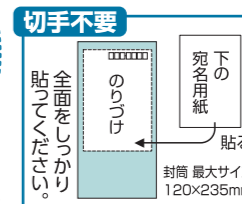

クイズの答え・おたよりの郵送方法

上のキリトリ用紙を封筒に入れて郵送してください。
※この応募で得た個人情報は、プレゼントの抽選と「わいわいポスト」や催事の連絡のみに使用します。

インターネットでおたより・クイズの応募ができます。

パソコン <https://www.yodogawa.coop/kumiai/kikanshi/quiz/>
携帯 <https://www.yodogawa.coop/k/>

463号クイズの答え

「30」人