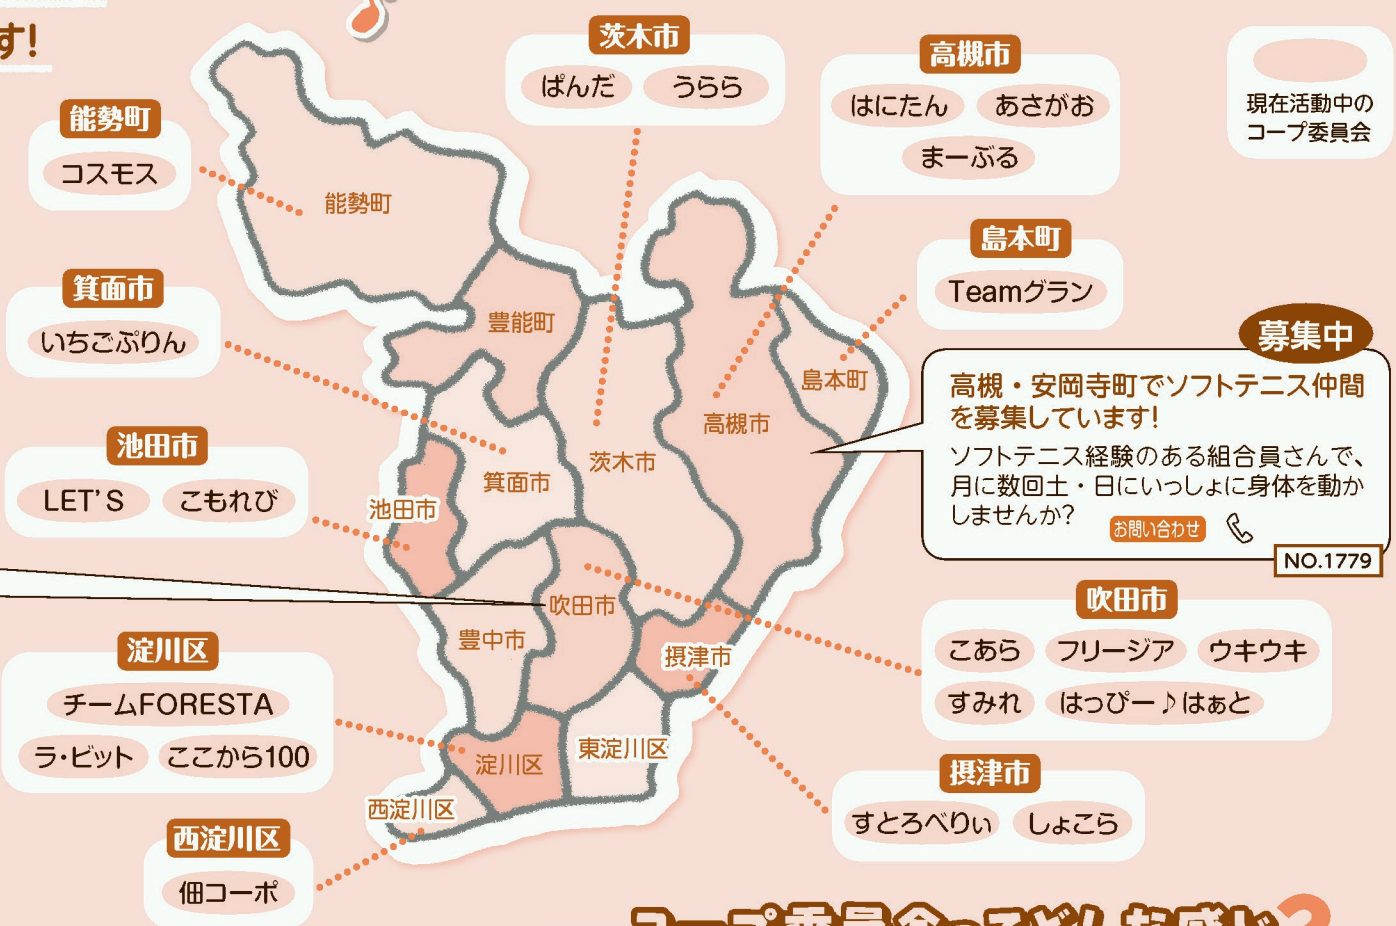

組合員活動★2021年度が3月21日からスタート!!

2021年度

コープ委員会しませんか?

よどがわ市民生協には『商品の宅配』だけではなく、『やりたいことをカタチにできる場』があります。組合員どうしてつながりませんか?

■コープ委員会とは…

同じ地域(行政の市・区・町が同じ)に居住する組合員4人から始められます! 生協の商品や子育てなど、くらしの関心事をみんなで話したり、各コープ委員会で『コープのひろば』を開催し、参加する組合員さんを募集しています!

「コープのひろば」のようす

募集中 ただ今仲間を探している
組合員さんがいます!
いかがですか?!

いっしょにしませんか?!

募集中

吹田・垂水町で仲間を募集しています!
アロマテラピー・アロマクラフト・ふるしき活用法・レザークラフト・ハンドクラフト全般に興味のある組合員さんといっしょに気軽に集まれたら♪

お問い合わせ ☎

NO.1778

コープ委員会ってどんな感じ?

- 「私も何かやってみたい!」
- 「もっとどんな活動ができるのかくわしく知りたい!」
- 「私もメンバー募集をしたい!」

などなど
お気軽に組織部までお問い合わせください♪

※上記の組合員さん以外にもメンバーを探している組合員さんがいます。
まずはお気軽にお電話ください♪

お問い合わせ ☎

NO.1777

干支(うし)の置き物を折り紙でつくりました♪

生協商品で料理を作ってみました★

よどがわ生協ホームページにて、コープ委員会についてご案内しています。ぜひ、のぞいてみてください♪

<https://www.yodogawa.coop/kumiai/coopiinkai/>

2021年度 サークル活動 募集 スタート!!

趣味や関心の合う仲間と楽しいサークル活動をしませんか?

サークルは、よどがわ市民生協の組合員3人から始められ、興味のあるテーマで自主的に活動を行えます。生協からは活動費をサポートしています。※新型コロナ禍で一部制限する場合があります

- 登録人数は組合員3人以上で、事前の申請が必要
- 1人で複数のサークルへ登録可能
- 活動報告書・活動費報告書を年度末(2022年3月20日まで)に提出
- 年間活動費は5,000円