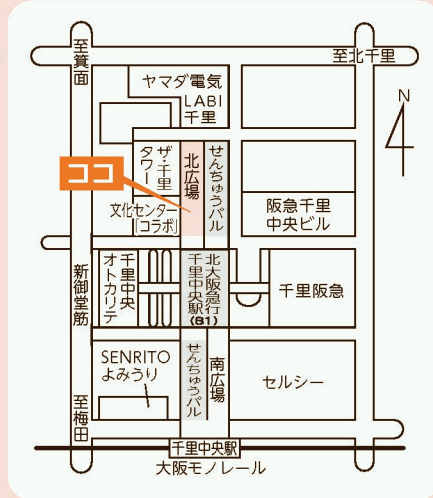

ピースキャンドルナイト 2021

日時 11月26日(金) 17時30分～18時30分

場所 豊中市 千里中央せんちゅうパル 北広場
(千里文化センター「コラボ」前)

参加費無料

LEDのキャンドルなので
小さいお子さんも
安心して参加できます

※北大阪急行千里中央駅より徒歩2分
※大阪モノレール千里中央駅より徒歩5分

募集した
平和川柳卯も
展示してるねん♪
来てな～!!

昨年のように