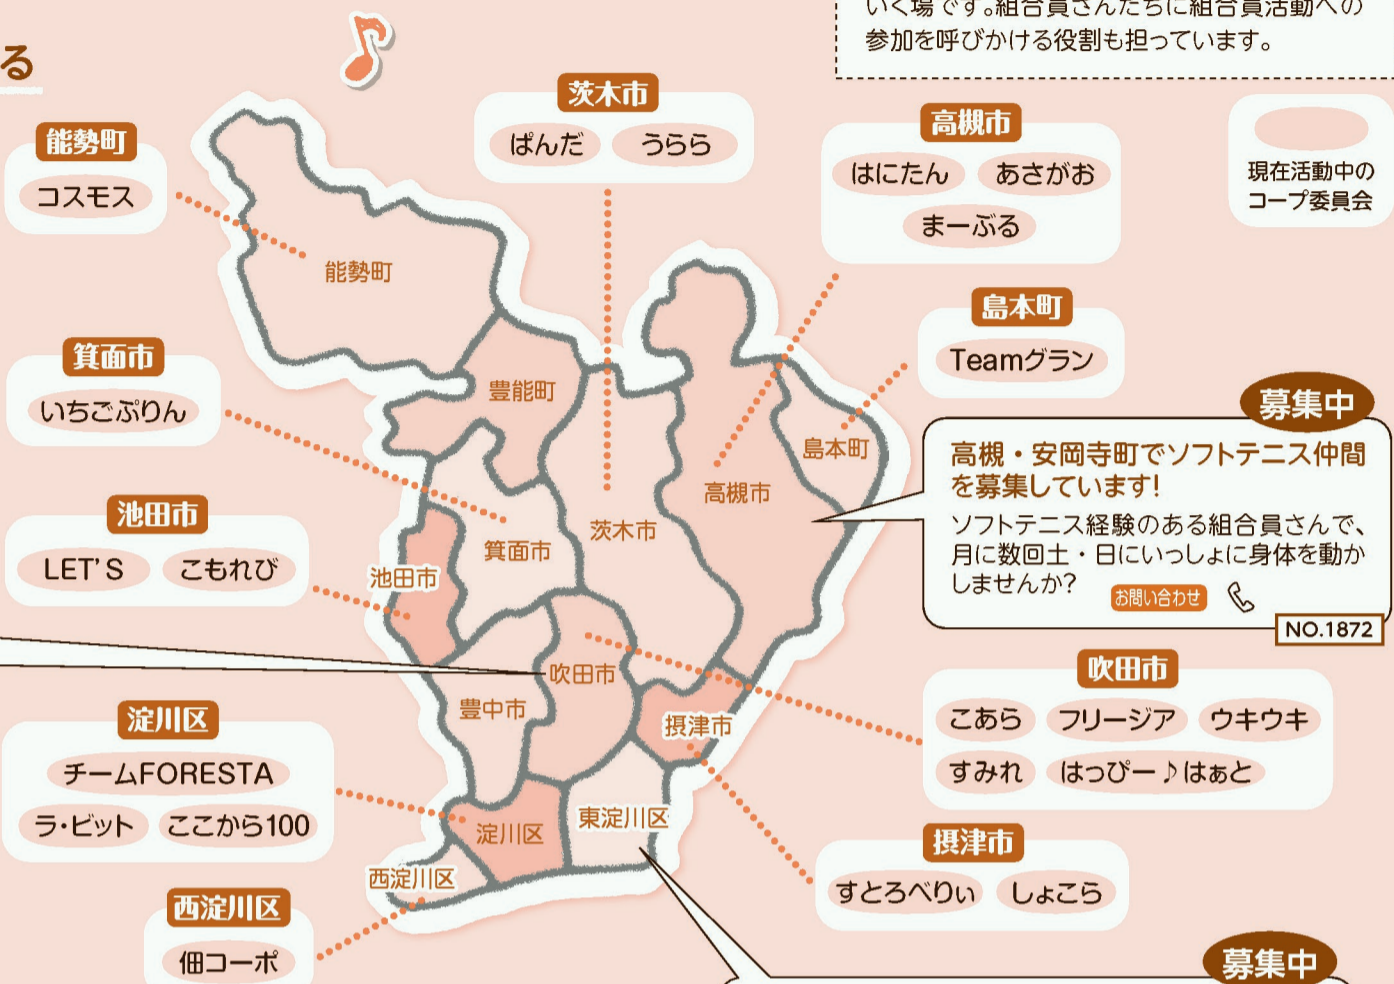

コープ委員会しませんか？

新型コロナ禍の中、新たな生活様式に沿った組合員活動として新たな参加ルールを決め、安全・安心を基本として組合員活動を行っています。みんなでいろんなことをしてみませんか？

**ただ今仲間を探している
組合員さんがいます！
いかがですか？！**

いっしょにしませんか～？！

募集中
吹田・垂水町で
仲間を募集しています！
アロマテラピー・アロマクラフト・ふろしき活用法・レザークラフト・ハンドクラフト全般に興味のある組合員さんといっしょに気軽に集まれたら♪
お問い合わせ ☎
NO.1871

■コープ委員会とは…

地域<市・区・町>を単位とした生協の組合員活動です。同じ地域に居住する組合員4人以上で活動します。生協の商品や事業、助け合いや子育てなど、くらしの関心事をみんなで話したり、豊かなくらしづくりや地域づくりを実現していく場です。組合員さんたちに組合員活動への参加を呼びかける役割も担っています。

現在活動中のコープ委員会

募集中

高槻・安岡寺町でソフトテニス仲間を募集しています！
ソフトテニス経験のある組合員さんで、月に数回土・日にいっしょに身体を動かしませんか？
お問い合わせ ☎
NO.1872