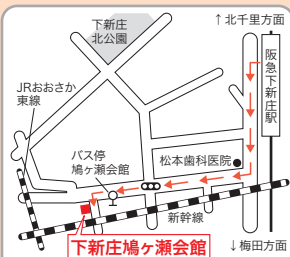

＜各コープ委員会主催＞ **コープのひろばを開催しま〜す!**

淀川:チームFORESTAコープ委員会より

ヴァイオリン・デュオコンサート

～北欧にふれよう Nordic Echoes 北欧二挺のヴァイオリンの響～

小学生以上★フィンランド楽団所属のプロヴァイオリニストによる演奏。

日時 6月13日(土) 13時30分～14時35分

会場 大阪市立青少年センター ココプラザ
2階 エクスプレス・ココ
※JR新大阪駅東口より徒歩5分

募集人数 小学生以上 50人 →各注意事項②

参加費 1人 600円 →各注意事項③
※キャンセル料発生5/29(金)～

持ち物 筆記用具

申し込み

締め切り **5月15日(金)**

★曲目★
●2つのヴァイオリンのためのソナタ
●サクヤルヴェン・ポルッカ (フィンランド民謡)
●レッツキス
●黒猫のタンゴ など

NO.2445

専門委員会主催

生活文化委員会「スマイル」より

参加費無料

**フラワー手形アートを作ろう★
スマイルサロン**

手(足)形をフラワーシールで飾りましょう♪
大人のみの参加も歓迎!

※手(足)形のサイズは、ハガキサイズ以内でお願いします。

日時 5月21日(木) 10時30分～12時

会場 茨木市文化・子育て複合施設おにクル
7階 和室
※JR茨木駅・阪急茨木市駅より徒歩10分

募集人数 大人 10人 →各注意事項④

持ち物 手(足)形・持ち帰り用袋(A4が入るサイズ)・
飲み物・筆記用具

申し込み

締め切り **4月24日(金)**

小さい頃の手(足)形や、
ペットの手(足)形でもOK!
手(足)形は当日でもとれます。
額のサイズは変更となる
場合があります。

ここから
申し込めるよ!

NO.2436

／くらしの助け合いの会『ほのぼの』主催

**エシカル※なおやつ
作ってみませんか?**

～エシカルなおやつで楽しい毎日を～

誰かの笑顔につながるお買い物(エシカル商品)と誰かの
笑顔につながる『ほのぼの』。

タイ産ホームトンプバナナを使ったおやつ作りを楽しみなが
ら、『ほのぼの』の活動についても紹介します。

ヘルシーで簡単!『おからバナナクッキー』、アメリカの
定番家庭料理『バナナブレッド』と一緒に作りましょう♪

日時 6月3日(水) 10時～12時30分

会場 摂津市立コミュニティプラザ 1階
調理実習室
※阪急摂津駅ロータリー前すぐ
※JR千里丘駅より徒歩10分

募集人数 大人 20人 →各注意事項④①

参加費 1人 300円 →各注意事項④
※キャンセル料発生5/23(土)～

持ち物 マスク・エプロン・三角巾・ふきん・飲み物・筆記用具

申し込み

締め切り **5月15日(金)**

※エシカルとは、
人・社会・環境に
配慮した
考え方や行動

NO.2446

商品活動委員会「エプロン」より

**あなたもきつと納豆が好きになる!
豆紀さん工場見学バスツアー**

北海道の納豆を使って安全・安心に食べられる納豆を知ろう!
パル・よど開発商品だよ!

日時 6月3日(水) 8時15分集合 JR新大阪駅1階バスターミナル
16時 上記場所にて解散

行き先 和歌山県和歌山市

募集人数 大人 8人 →各注意事項④①

参加費 1人 500円 →各注意事項④
(プログラム参加費を含む)
※キャンセル料発生6/2(火)～

持ち物 弁当・筆記用具

申し込み

締め切り **5月22日(金)**

NO.2447

組織部主催

車で行く
親子

協力:上音羽集落営農組合・茨木市北部整備推進課

田植え体験

雨天決行

集合場所～田んぼへ
各自で車移動

茨木市北部の休耕田を活用して、
田植え体験をします♪大人のみの参加もOK!

日時 5月30日(土) 9時30分～14時

集合場所 茨木市上音羽(吹田市万博外周より約50分)

募集人数 5歳以上 親子20人 →各注意事項④②

参加費 1人 1,500円(昼食代・圃場管理費) →各注意事項④
※キャンセル料発生5/23(土)～