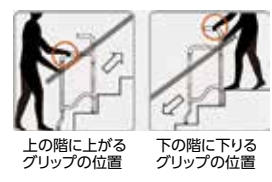

### ⑤階段アシスト杖 Stair Assist Cane (SAC)

人間工学に基づいた設計で階段の上り下りをアシスト

346801  
19,500円(非課税)

- TAISコード 02071-000002
- カラー/ブラック
- 支柱/アルミニウム合金
- 重量/1.1kg

上の階に上がるグリップの位置  
下の階に下りるグリップの位置