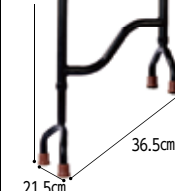

### ⑤階段アシスト杖 Stair Assist Cane (SAC)

人間工学に基づいた設計で階段の上り下りをアシスト

346801  
19,500円(非課税)

- TAISコード 02071-000002
- カラー/ブラック
- 支柱/アルミニウム合金
- 重量/1.1kg

上の階に上がるグリップの位置  
下の階に下りるグリップの位置