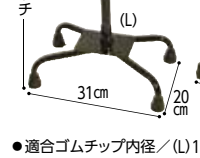

### ⑩4点ステッキ Sタイプ

グリップは握りやすいウレタン製

2786  
8,000円(非課税)

- TAISコード 00465-000020
- 握り/ウレタン
- 支柱/アルミ
- 重量/750g

替ゴム (4個セット) 2793  
1,980円 税抜1,800円

### ⑪モア4点杖

大きなベースしっかり安定。幅広い高さ調整

578003  
(L) 7,400円  
(S) 7,000円(非課税)

- TAISコード / (L) 01093-000001 (S) 01093-000002
- 握り/PVC
- 支柱/アルミ
- 重量 / (L) 900g (S) 880g

### ⑫4点杖 小

安定感のある4点杖をお求めやすく!!

386012  
6,000円(非課税)

- 握り/ポリウレタン
- 支柱 / 上部:アルミニウム、下部:スチール
- 重量/750g
- ※TAISコードは取得しておりません。

替ゴム (2個セット) 386024  
550円 税抜500円

① 四点可動式オン・オフさん  
前後15°の可動⇔固定と切り替え可能

12.3cm  
89  
63.5cm 約2.5cmレッチ  
10cm  
10cm