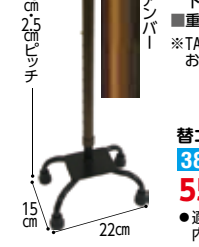

### ⑪モア4点杖

大きなベースしっかり安定。幅広い高さ調整

578003  
(L) 7,400円  
(S) 7,000円(非課税)

- TAISコード / (L) 01093-000001 (S) 01093-000002
- 握り/PVC
- 支柱/アルミ
- 重量 / (L) 900g (S) 880g

### ⑫4点杖 小

安定感のある4点杖をお求めやすく!!

386012  
6,000円(非課税)

- 握り/ポリウレタン
- 支柱 / 上部:アルミニウム、下部:スチール
- 重量/750g
- ※TAISコードは取得しておりません。

替ゴム (2個セット) 386024  
550円 税抜500円

① 四点可動式オン・オフさん  
前後15°の可動⇔固定と切り替え可能

12.3cm  
89  
63.5cm 約2.5cmレッチ  
10cm  
10cm

■島製作所

316466  
20,400円 (非課税)

- TAISコード/00576-000043
- 握り/カーボン
- 支柱/カーボン (脚部のみ樹脂)
- 重量/430g
- 適合ゴムチップ内径/15mm
- グリップカバー付き

●支柱下部のネジを回して、固定・可動 (前後15度)の切替が可能。

替ゴム(4個セット)  
316351  
1,573円 税抜1,430円 **在**

② カーボン四点可動式  
スモールタイプ  
カーボン支柱。接地しやすい可動式ベース。