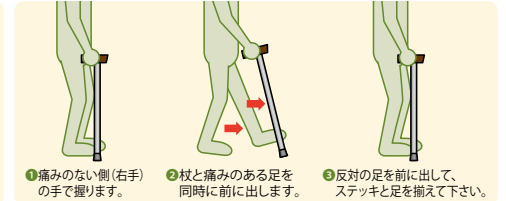

2点動作歩行 (左足に痛みがある場合)

杖比較表

掲載ページ	コマ番号	申込番号	商品名	定価(税込)	タイプ	スリムネック	重量(g)	長さ(cm)	パイプ径(上管)	パイプ径(下管)	支柱材質	握り部材質	握り部長さ(cm)	接地面径(cm)	付属品	メーカー名
138	1	9711	夢ライフステッキ 伸縮型スリムタイプ	¥4,400	伸縮		250	69~92	19mm	16mm	アルミ	木製	12.2	2.9	ストラップ	ウェルファン
138	1	9714	夢ライフステッキ 柄杖伸縮型スリムタイプ	¥5,500	伸縮		280	64~90	19mm	16mm	アルミ	木製	12.3	2.9	ストラップ	ウェルファン
138	2	9732	夢ライフステッキ スリムネック 伸縮ベーシックタイプ	¥5,170	伸縮	○	320	70.5~90.5	22mm	19mm	アルミ	木製	13	3.8	ストラップ・替ゴム	ウェルファン
138	2	9734	夢ライフステッキ スリムネック 伸縮スリムタイプ(柄)	¥5,170	伸縮	○	250	66~86	19mm	16mm	アルミ	木製	12	3	ストラップ・替ゴム	ウェルファン
138	3	9756	夢ライフステッキ ルミエ	¥9,680	伸縮		300	78~103	19mm	16mm	アルミ	木製	12	3.8	ストラップ	ウェルファン
139	1	310534	小花柄伸縮式ステッキ	¥7,150	伸縮		250	67~90	19mm	16mm	アルミ	木製	11.5	3	-	東海機器工業
139	6	353001	孫の手ステッキ	¥8,850	伸縮	○	385	70~92.5	19mm	16mm	アルミ	プラスチック樹脂	11	3	-	土屋産業
140	5	386246	かるがもE22 伸縮	¥5,280	伸縮	○	330	79~101.5	22mm	19mm	アルミ	ポリプロピレン	11	8.4	ストラップ	フジホーム
140	6	386156	ベーシックE 伸縮S・M	¥3,300	伸縮		320	73~95.5	22mm	19mm	アルミ	ポリプロピレン	11.5	3	ストラップ	フジホーム
140	11	350242	抗ウイルス楽一ダ伸縮+	¥7,920	伸縮	○	260	80~95	20mm	18mm	アルミ	PP・エラストマー	12.3	3.1	ストラップ	シナノ
141	4	920135	ヒューゴステッキ	¥5,280	伸縮		395	68~96	22mm	19mm	アルミ	TPR・PP	14.3	4.5	ストラップ	竹虎
141	5	920520	パンブーステッキ	¥4,620	伸縮	○	310	68~96	19mm	16mm	アルミ	TPR・PP	12.5	5	ストラップ	竹虎
141	6	920604	パンブーステッキワイド	¥4,620	伸縮		390	68~96	22mm	19mm	アルミ	TPR・PP	14.5	5	ストラップ	竹虎
141	10	391185	愛杖 伸縮太杖	¥6,050	伸縮	○	340	73~95	22mm	18mm	アルミ	木製	12.6	3.8	ストラップ	ケイ・ホスピア
142	8	316658	伸縮ステッキA(柄)	¥7,040	伸縮		240	70~92	19mm	16mm	アルミ	ポリプロピレン	12.8	3	ストラップ	島製作所
142	11	330045	フロイデプリントステッキ 伸縮10段階調整	¥6,600	伸縮		275	69.5~92	19mm	16mm	アルミ	PP・TPR	12.5	3	ストラップ	マックスファクトリー
138	1	9713	夢ライフステッキ 折りたたみ伸縮型スリムタイプ	¥4,840	折畳		290	78~88	19mm	16mm	アルミ	木製	12.2	2.9	ストラップ・簡易収納袋	ウェルファン
138	1	9715	夢ライフステッキ 柄杖折りたたみスリムタイプ	¥7,040	折畳		290	73~83	19mm	16mm	アルミ	木製	12.3	2.9	ストラップ・簡易収納袋	ウェルファン
138	2	9735	夢ライフステッキ スリムネック 折畳スリムタイプ(柄)	¥6,160	折畳	○	290	73.5~83.5	19mm	16mm	アルミ	木製	12	3	ストラップ・替ゴム	ウェルファン
138	2	9737	夢ライフステッキ スリムネック 折畳ベーシックタイプ(柄)	¥7,480	折畳	○	365	73.5~83.5	22mm	19mm	アルミ	木製	13	3.8	ストラップ・替ゴム	ウェルファン
139	2	310512	総花柄アルミステッキ 折りたたみ式	¥11,000	折畳		270	76.5~84	19mm	16mm	アルミ	アクリル	11	2.7	-	土屋産業
139	9	386245	かるがもファムII 折畳	¥8,250	折畳	○	290	75.5~85.5	19mm	16mm	アルミ	PP・エラストマー	12	3	ストラップ	フジホーム
139	10	386149	ステッキかるがもE 折畳S	¥5,940	折畳	○	270	73~83	19mm	16mm	アルミ	ポリプロピレン	12.5	4	ストラップ	フジホーム
140	6	386158	ベーシックE 折畳S	¥4,070	折畳		240	73~83	19mm	16mm	アルミ	ポリプロピレン	11.5	3	ストラップ	フジホーム
140	8	350202	ネオクラシカル 折り畳み ロング	¥18,150	折畳	○	300	83~90	18mm	16mm	アルミ	PP・エラストマー	13	3.3	ストラップ・専用ポーチ	シナノ
141	9	391184	愛杖 Eシリーズ 折りたたみ(柄)	¥5,720	折畳	○	290	77~87	19mm	16mm	アルミ	木製	12.5	3.9	ストラップ	ケイ・ホスピア
142	4	969013	アルミ4段式(折りたたみ)花柄	¥6,050	折畳		300	80~87.5	20mm	16mm	アルミ	木製	12	3	ストラップ	中嶋次朗商店
142	5	311747	折りたたみアルミステッキEAS	¥8,470	折畳	○	310	74~84	19mm	16mm	アルミ	アクリル	12.1	3	ストラップ	ウィズワン
143	3	386275	手のひらフィットステッキ	¥6,600	伸縮	○	330	73~95.5	22mm	19mm	アルミ	ポリウレタン・ポリプロピレン	14	7	ストラップ	フジホーム
143	4	663130	神戸すてつき	¥7,095	伸縮		430	67~103	18mm	19mm	アルミ	ポリウレタン・TPR樹脂	14.5	3.9	ストラップ	アクションジャパン