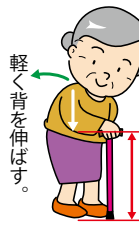

## 杖の長さの選び方

長すぎても短すぎても、体に合わなければ、正しい歩行姿勢が取れず、逆に悪作用が働いてしまうことさえあります。ご自分に合った正しい杖の長さを選ぶことが重要です。

SGマーク基準書では、杖の先を同側の足先の前方20センチにおき、肘を30~40度(もっとも自然な角度)に屈曲した位置で、杖の長さを決めるように動めています。

●参考  
簡単に計算する方法として、次の計算式もよく用いられます。  
身長÷2 + 2~3センチ

## ステッキサイズ 参考数値(cm)

身長	ステッキサイズ	身長	ステッキサイズ	身長	ステッキサイズ
138	71	152	78	166	85
140	72	154	79	168	86
142	73	156	80	170	87
144	74	158	81	172	88
146	75	160	82	174	89
148	76	162	83	176	90
150	77	164	84	178	91

## 背の曲ったお年寄りの杖の選び方

- 無理なく伸ばせる範囲で、軽く背を伸ばします。
- 腕を下げ、肘を曲げやすい所まで曲げます。
- その時の手から地面までの長さが良いとされています。

この長さを基準に、ご本人が疲れず、使い易いと感じる長さを選んであげてください。

重度の円背のお年寄りや、歩行に困難が伴う場合は、理学療法士や専門の先生にご相談ください。