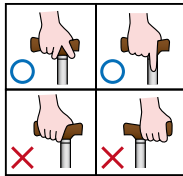

ステッキの正しい持ち方

●歩き方

早く動ける「2点動作歩行」と安定感のある「3点動作歩行」がありますが、初めて使う方は「3点動作歩行」がおすすめです。