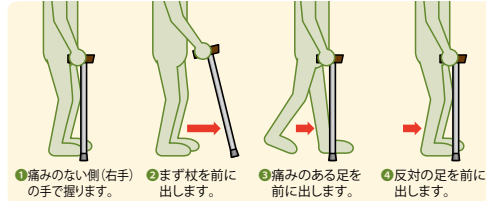

3点動作歩行 (左足に痛みがある場合)