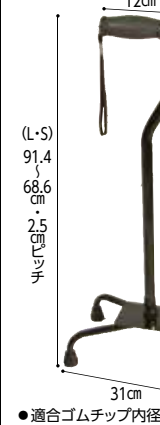

⑪ モア4点杖

大きなベースしっかり安定。
幅広い高さ調整

578003
(L) 7,400円
(S) 7,000円(非課税)

替ゴム (4個セット) 578003
1,320円(税抜1,200円)

●適合ゴムチップ内径 / (L) 16mm (S) 12mm