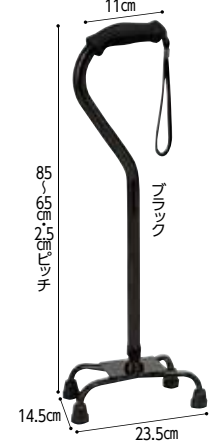

⑩ 4点ステッキ Sタイプ

グリップは握りやすいウレタン製

●イーストアイ

2786
8,000円(非課税)

- ■TAISコード 00465-000020
- ■握り/ウレタン
- ■支柱/アルミ
- ■重量/750g

替ゴム (4個セット) 2793
1,980円(税抜1,800円)

●適合ゴムチップ内径 / 12mm