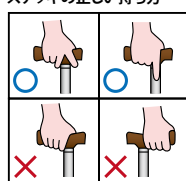

ステッキの正しい持ち方

●歩き方

早く動ける「2点動作歩行」と安定感のある「3点動作歩行」がありますが、初めて使う方は「3点動作歩行」がおすすめです。