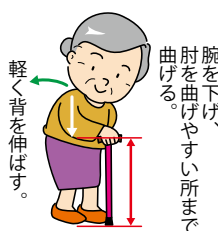

## 杖の長さの選び方

長すぎても短すぎても、体に合わなければ、正しい歩行姿勢が取れず、逆に悪作用が働いてしまうことさえあります。ご自分に合った正しい杖の長さを選ぶことが重要です。

30~40°

SGマーク基準書では、杖の先を同側の足先の前方20センチにおき、肘を30~40度(もっとも自然な角度)に屈曲した位置で、杖の長さを決めるように動めています。

●参考  
簡単に計算する方法として、次の計算式もよく用いられます。  
身長÷2 + 2~3センチ

## 背の曲ったお年寄りの杖の選び方

- 無理なく伸ばせる範囲で、軽く背を伸ばします。
- 腕を下げ、肘を曲げやすい所まで曲げます。
- その時の手から地面までの長さが良いとされています。

この長さを基準に、ご本人が疲れず、使い易いと感じる長さを選んであげてください。

重度の円背のお年寄りや、歩行に困難が伴う場合は、理学療法士や専門の先生にご相談ください。