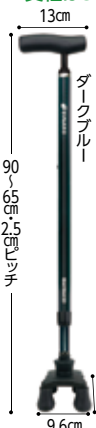

### ④ ヒューゴステッキ オフセット多点杖

粘りある杖先がしっかり地面を捉える

920239  
**6,800円**  
(非課税)

- TAISコード/00110-000107
- 握り/TPR、PP
- 支柱/アルミ
- 杖先/プラスチック、アルミ、TPR
- 重量/560g

多点杖先  
920240  
**2,420円**  
税抜2,200円

在

### ⑤ かる楽4点杖360スマートガード

柔らかい発泡ゴムグリップ採用。  
支柱は360°可動

350257  
**21,500円**  
(非課税)

- TAISコード/01436-000006
- 握り/カーボン+発泡ゴム
- 支柱/カーボン
- 脚部/ナイロン樹脂
- 重量/530g

- 支柱が360°可動し、路面に接地しやすく、あらゆる傾斜に対応。
- シリコン製グリップカバー付。

替ゴム  
350245 **550円**  
税抜500円