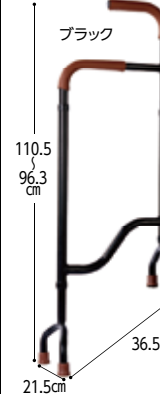

⑤ 階段アシスト杖 Stair Assist Cane (SAC)

人間工学に基づいた設計で
階段の上り下りをアシスト

上の階に上がるグリップの位置 下の階に下りるグリップの位置

346801
19,500円(非課税)

- ■TAISコード 02071-000002
- ■カラー/ブラック
- ■支柱/アルミニウム合金
- ■重量/1.1kg

直