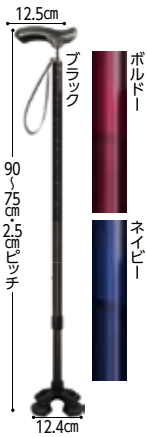

① やわらGELグリップ4点杖

- ①握りやすい②軽い③高強度
- ④安定感⑤スタイリッシュ

350263
20,000円
(非課税)

- ■TAISコード/01436-000007
- ■握り/PP+エラストマー
- ■支柱/耐食アルミ
- ■重量/380g

替ゴム(4個セット)
350269 **2,200円**
税抜2,000円

在