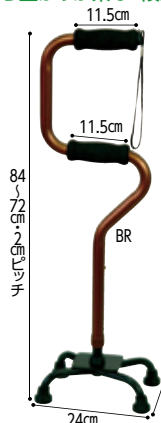

⑨ S字クオッドケイン オールアルミ4点式

立ち上がり楽な2段階。広いベース

316219
9,700円
(非課税)

- ■TAISコード/00576-000029
- ■握り/ウレタン
- ■支柱/アルミ
- ■重量/680g

- ●適合ゴムチップ内径/15mm

替ゴム(4個セット)
316644 **1,573円**
税抜1,430円

在