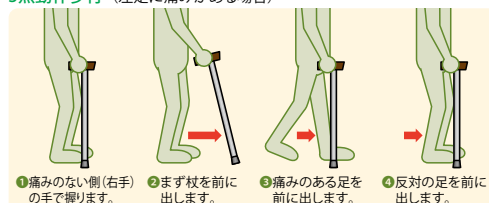

3点動作歩行 (左足に痛みがある場合)