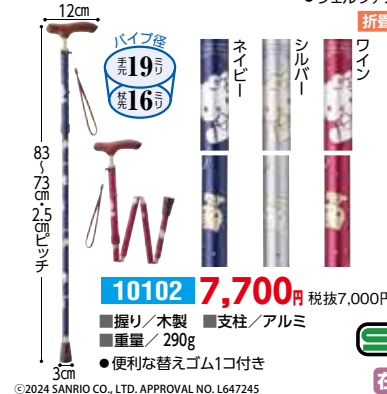

握りやすいスリムネックタイプ

●伸縮スリムタイプ(無地)

パイプ径  
売19円  
売16円

9731 5,060円 税抜4,600円

- 握り/木製
- 支柱/アルミ
- 重量/250g

●伸縮スリムタイプ(柄)

パイプ径  
売19円  
売16円

9734 5,170円 税抜4,700円

- 握り/木製
- 支柱/アルミ
- 重量/250g

③ 夢ライフステッキ ルミエ

キラキラ輝く煌めきの杖。衝撃吸収機能付き

パイプ径  
売19円  
売16円

9756 9,680円 税抜8,800円

- 握り/木製
- 支柱/アルミ
- 重量/300g
- 付属/ストラップ付き

替ゴム(内径12mm)  
9757 770円 税抜700円

●伸縮ベーシックタイプ(無地)

パイプ径  
売22円  
売19円

9732 5,170円 税抜4,700円

- 握り/木製
- 支柱/アルミ
- 重量/320g

●折畳スリムタイプ(柄)

パイプ径  
売19円  
売16円

9735 6,160円 税抜5,600円

- 握り/木製
- 支柱/アルミ
- 重量/290g

④ 夢ライフステッキ スリムネック

(ハロキティ) グリップの付け根が細くて持ちやすい

パイプ径  
売19円  
売16円

10102 7,700円 税抜7,000円

- 握り/木製
- 支柱/アルミ
- 重量/290g
- 便利な替えゴム1コ付き