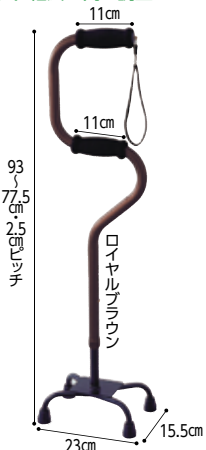

#### ●天使の杖 右手用/左手用

353013  
**17,800円**  
(非課税)

- 手の形に合わせた持ちやすいグリップ(天使の杖共通)

#### ●天使の杖 プレミアム 右手用/左手用

353014  
**19,800円**  
(非課税)

替ゴム(6個セット)  
353016  
**1,980円**  
税抜1,800円

在

### ⑧ らくらく4点杖(EA4-101)

2段階。幅広い高さ調整としっかりした重量感

306198  
**8,100円**  
(非課税)

- TAISコード/00030-000030
- 握り/ポリウレタン
- 支柱/アルミ
- 重量/815g

- 適合ゴムチップ内径/12mm

替ゴム  
306197  
**528円**  
税抜480円

在