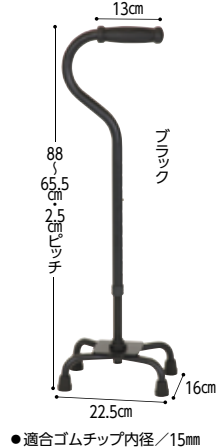

③ 夢ライフ 4点ステッキ

安価でスタンダード。軽量で扱いやすい4点杖

●ウェルファン

9741
ブラック
7,000円(非課税)

- ■TAISコード ブラック/00082-000025
- ■握り/TPR(ゴム製樹脂)
- ■支柱/アルミ
- ■重量/590g

替ゴム (4個セット) 9742
1,100円(税抜1,000円)

●適合ゴムチップ内径 / 15mm