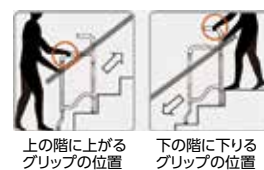

⑤ 階段アシスト杖 Stair Assist Cane (SAC)

人間工学に基づいた設計で
階段の上り下りをアシスト

上の階に上がるグリップの位置 下の階に下りるグリップの位置

346801
19,500円(非課税)

- ■TAISコード 02071-000002
- ■カラー/ブラック
- ■支柱/アルミニウム合金
- ■重量/1.1kg

直