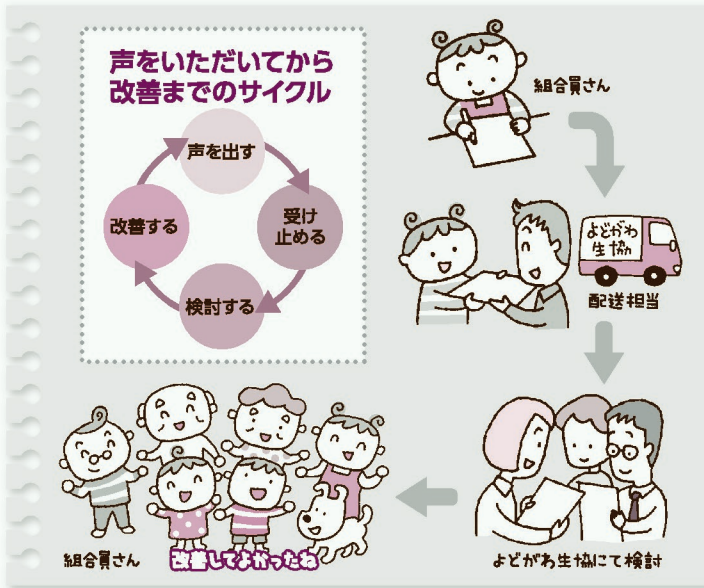

①飲み終わったらすぐに水を
入れ、よくすすいでください。

②点線のところをハサミなど
で切って開きます。

③底は切りおとさずに、図
のようにどこか一角に
つけたまま開きます。

④もう一度内側を水で洗って完全にかわかして
ください。(中身の成分が残っていると菌が
繁殖し、再利用できなくなります。)

●回収したパックは、生協のトイレ
トペーパーなどに使われます。

リサイクルにも対応

キャップはプラスチック
ごみとして廃棄が必要で
すが、注ぎ口を含む容器
はこれまで通り、紙パック
としてそのままリサイク
ル回収できます。

今週配布の6月3回カタログで
注文できます

よどがわ生協だけでも7名の組合員さんから同様の声寄せられて
いました。時間はかかりましたが、このたびメーカーとの調整をへて、
キャップ付包材の牛乳が登場します。

あなたの声を聴かせてくださいカード

組合員さんだから感じる事、ご意見、要望等、なんでも生協に教えてください。組合員さんの「声」をしっかり受け止め、商品やサービスの改善につなげていきたいと考えています。このカードにご意見・要望を記入の上、配送時にご提出ください。

ご意見、要望以外にも「先週のきゅうり3本中1本が傷んでいた」などのお申し出にもご活用ください。
※裏面に組合員さんの声の実現事例を掲載しています。

例えばこんな声

困っているのは私だけ？あの部分を改善してくれないかしら？

担当者に勧められて買った〇〇。子どもたちがすごく気に入りました。次回はいつですか？

近所の行列ができるあのお店の商品を生協でも取り扱ってほしいわ！

先週のきゅうり3本中1本傷んで、つかえなかったの。